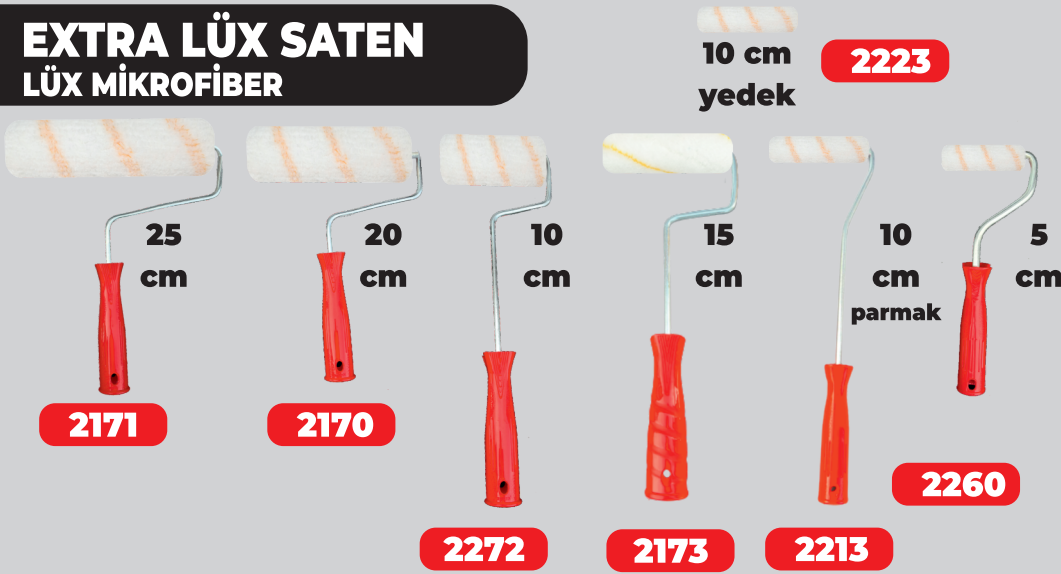

EXTRA LÜX SATEN LÜX MİKROFİBER

İÇ ve DIŞ CEPHE

- Mikrofiber puntalı ipten kilit örme dikişsiz duble kılıf kumaştan üretilmektedir.
- Plastik akrilik su bazlı boyalarda güvenle kullanılır.
- Bozuk yüzeylerde de etkilidir.
- Renk ve Tüy vermez.

Microfiber spot rope lock knitted double sleeve is produced from fabric. It is safely used in plastic acrylic water-based paints. It is also effective on damaged surfaces. It does not give Color and Fluff.

Замок из микрофибры с задней бабкой изготавливается из трикотажной двойной ткани-футляра. Безопасно используется в пластиковых акриловых красках на водной основе. Он также эффективен на поврежденных поверхностях. Он не дает цвета и пуха.

يتم إنتاج ستوكات بقعة حبل قفل محبوك كم مزودج من النسيج. يتم استخدامه بأمان في الدهانات المائية الاكريليك البلاستيكية. كما أنها فعالة على الأسطح التالفة. لا يعطي اللون والزرغب.