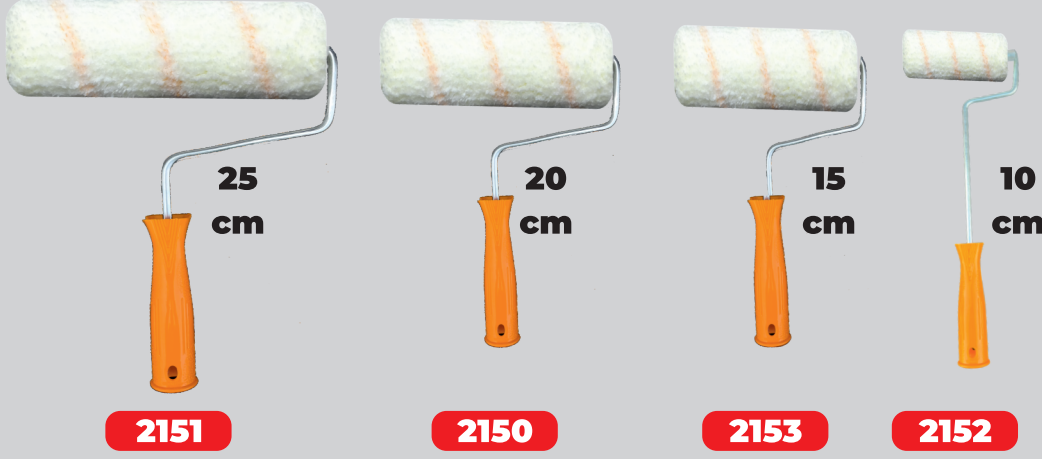

DESENATÖR RULO®

DESENATÖR RULO FIRÇA SANAYİ

EXTRA LÜX PLASTİK LÜX MİKROFİBER

İÇ ve DIŞ CEPHE

- Mikrofiber puntalı ipten kilit örme dikişsiz duble kumaştan üretilmektedir.
- Plastik akrilik su bazlı boyalarda güvenle kullanılır.
- Bozuk yüzeylerde de etkilidir.
- Renk ve Tüy vermez.

It is produced from microfiber spot rope lock knitted seamless double fabric. It is safely used in plastic acrylic water-based paints. It is also effective on damaged surfaces. It does not give Color and Fluff.

Замок из задней бабки из микрофибры изготовлен из трикотажной бесшовной двойной ткани. Безопасно используется в пластиковых акриловых красках на водной основе. Он также эффективен на поврежденных поверхностях. Он не дает цвета и пуха.

يتم إنتاجه من ستوكات بقعة حبل قفل محبوك سلس النسيج المزودج. يتم استخدامه بأمان في الدهانات المائية الاكريليك البلاستيكية. كما أنها فعالة على الأسطح التالفة. لا يعطي اللون والزرغب.