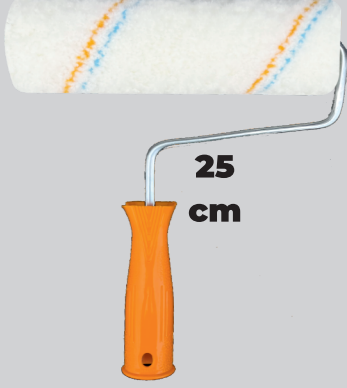

Наши продукты изготовлены из
первоклассного материала.

منتجاتنا مصنوعة من مواد من الدرجة الأولى.

DESENATÖR RULO®

DESENATÖR RULO FIRÇA SANAYİ

LÜX PLASTİK POLYEMİT KİLİT BÜKÜM

25
cm

2117

20
cm